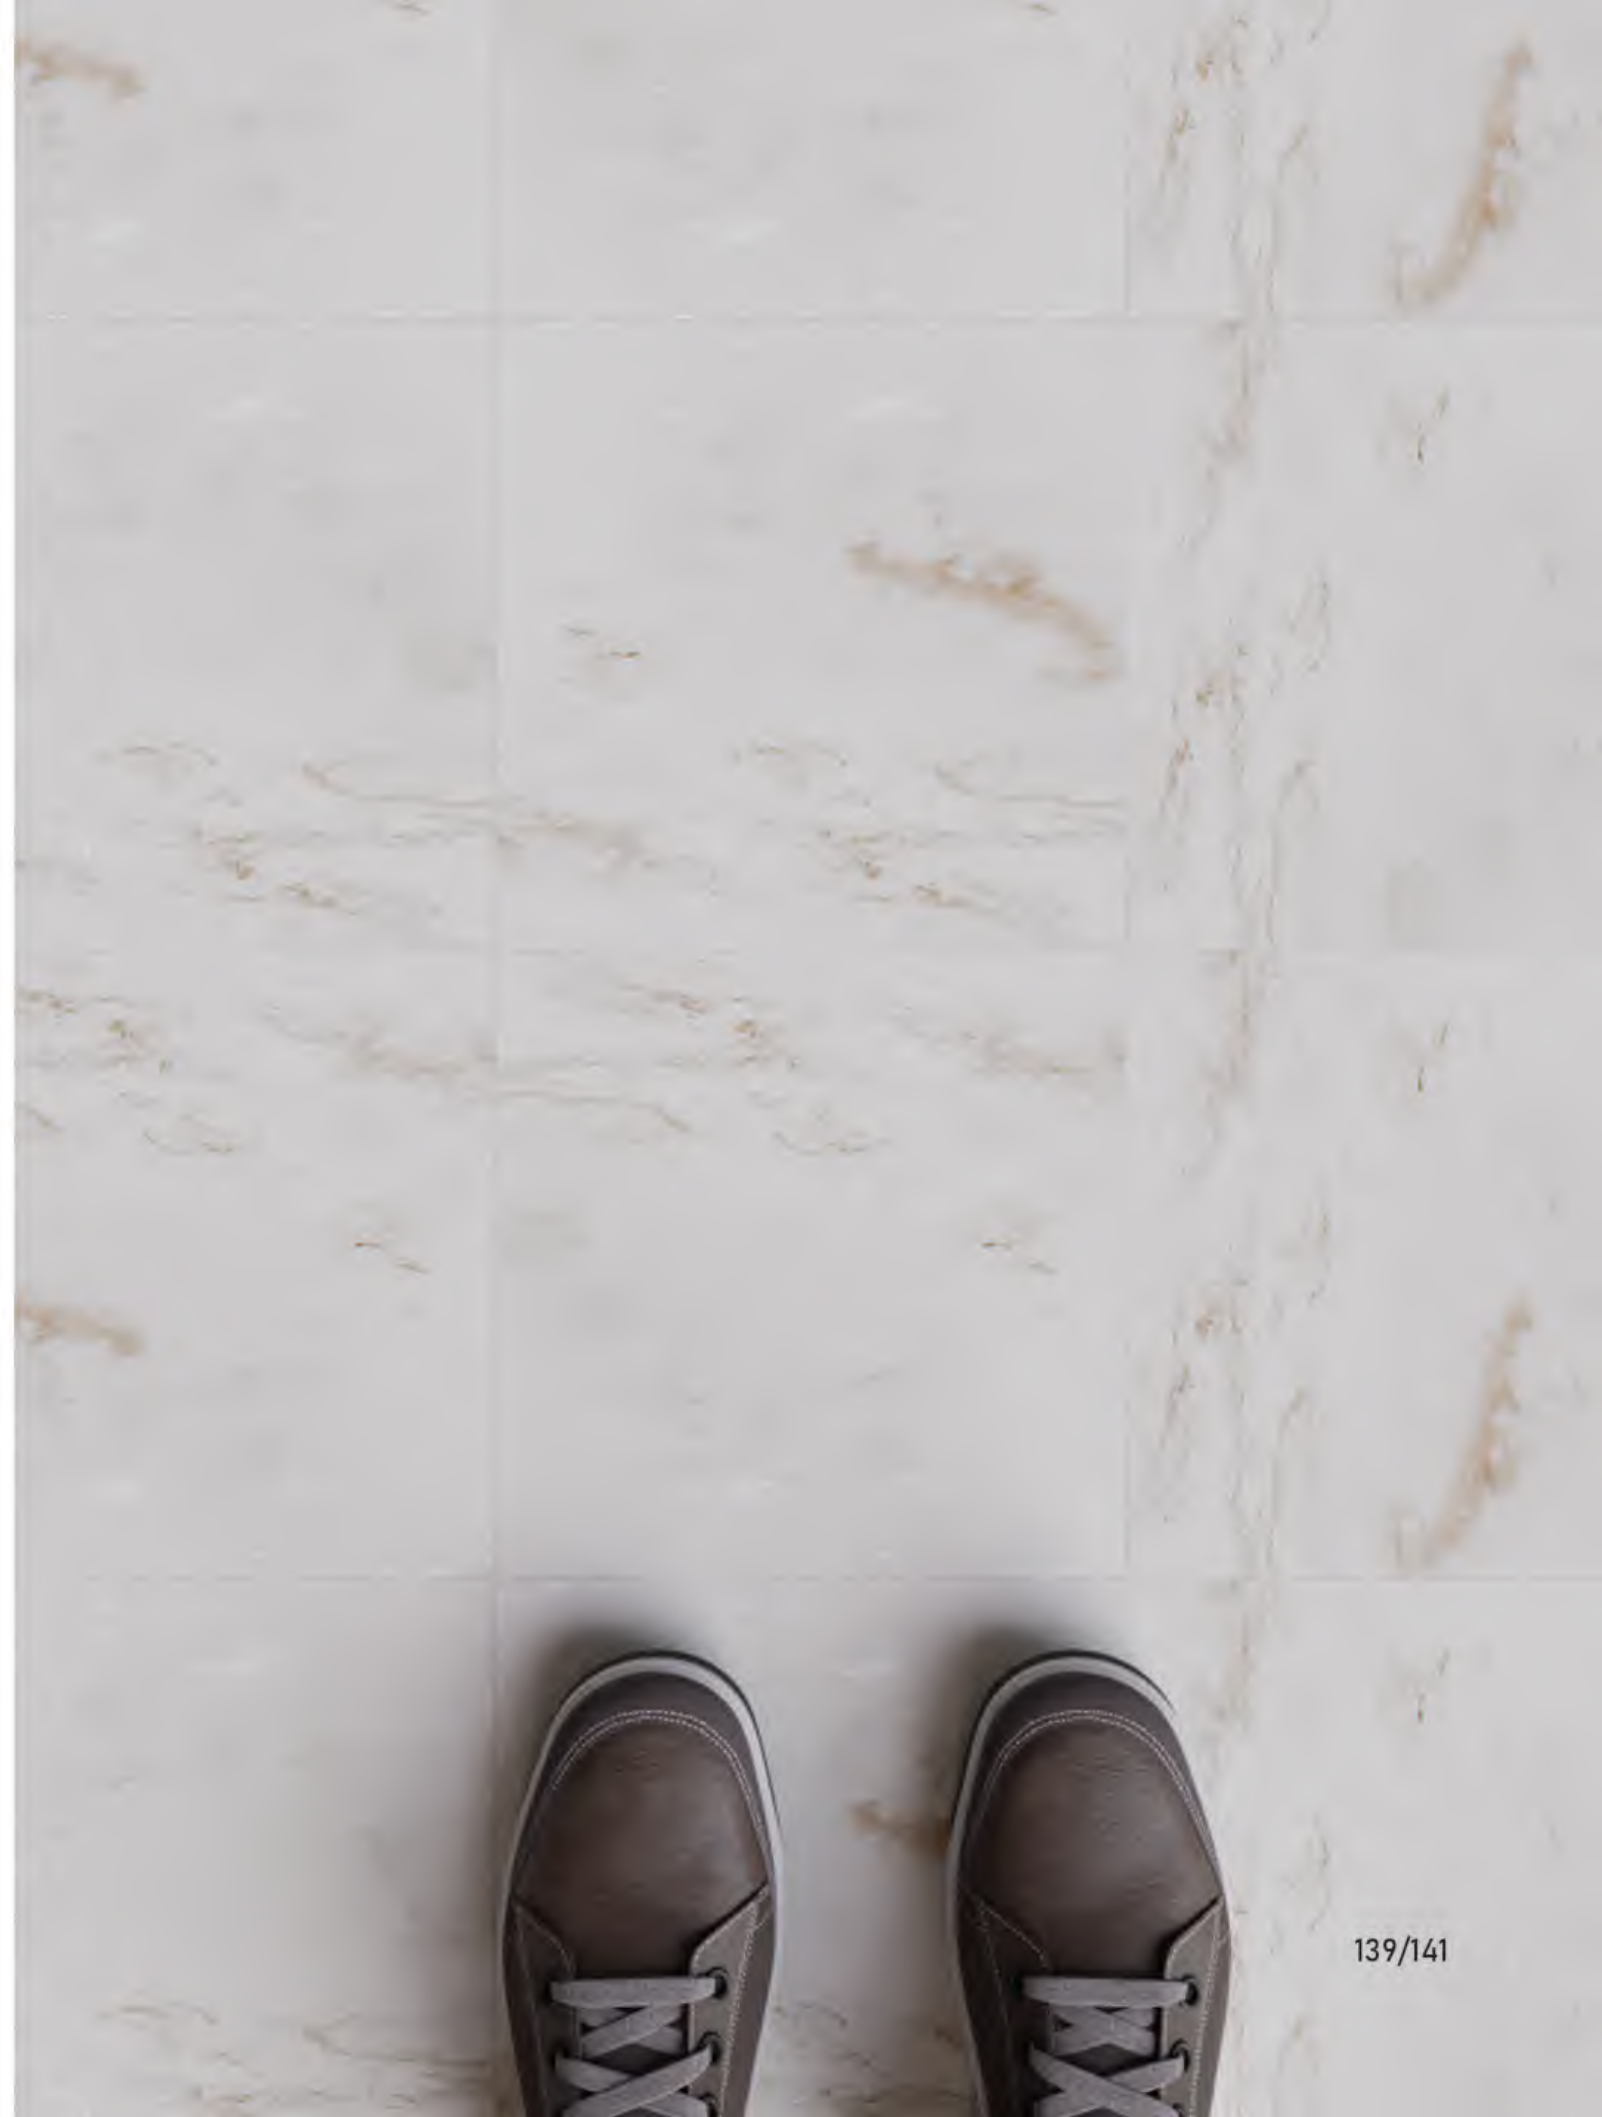

# Deghneti

Floor | Matt

3 Faces

30x30

30x30