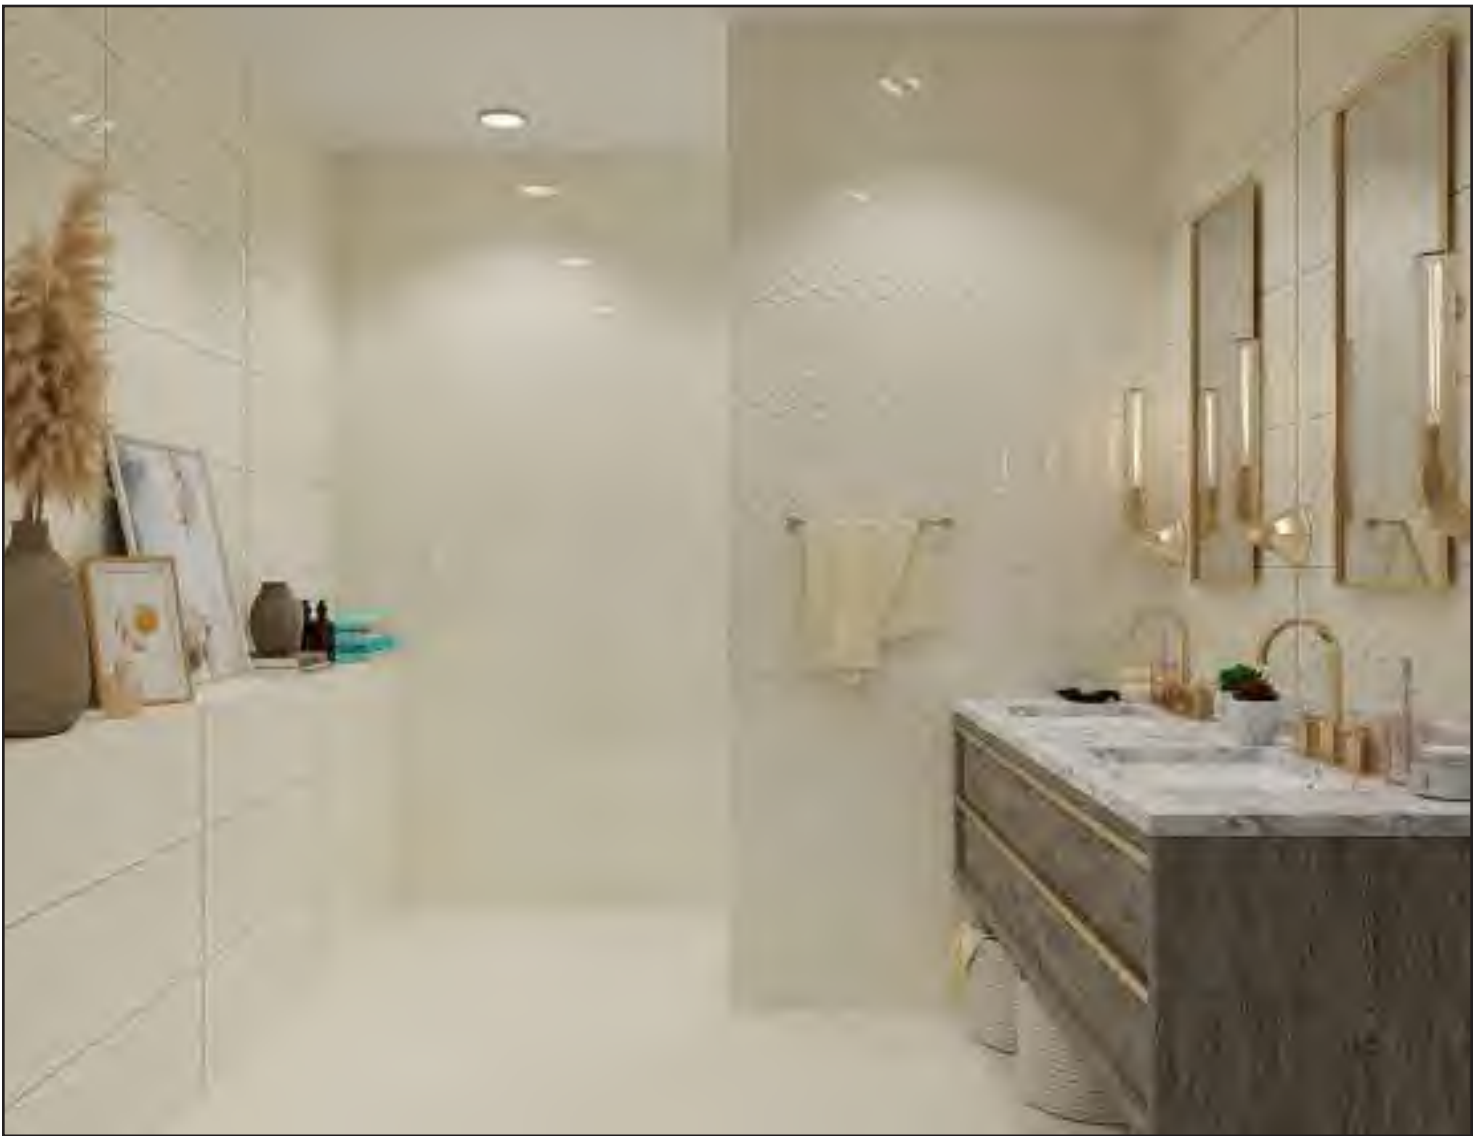

Kazio
Wall Tile

Packing List						
Size	Pcx/Box	M2/Box	Kg/Box	Box/PLT	M2/PLT	Kg/PLT
30×90	4	1.08	21	66	71.28	1386